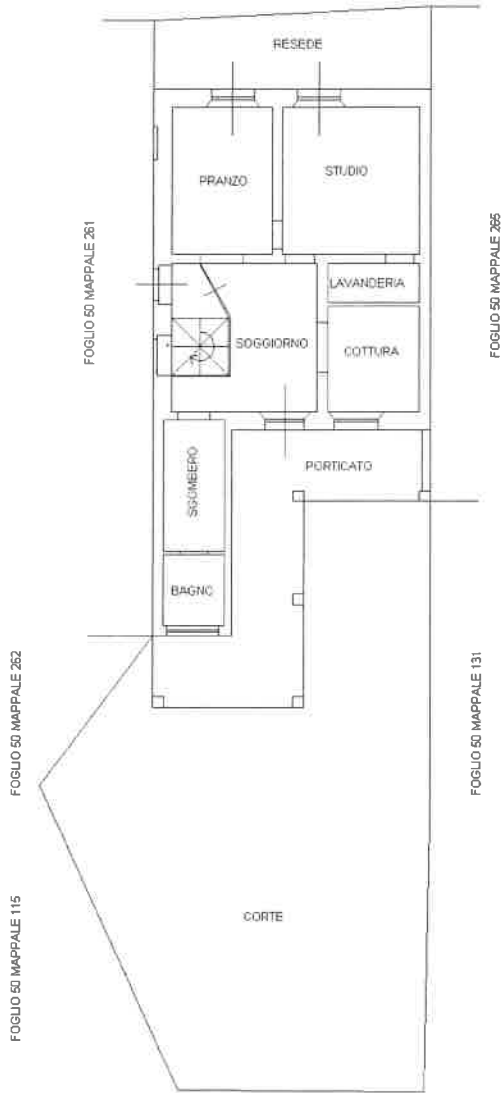

VIA GIACOMO PUCCINI

FOGLIO 50 MAPPALE 132

PIANO TERRA
H 2,70 m

PIANO PRIMO
H 2,70 m